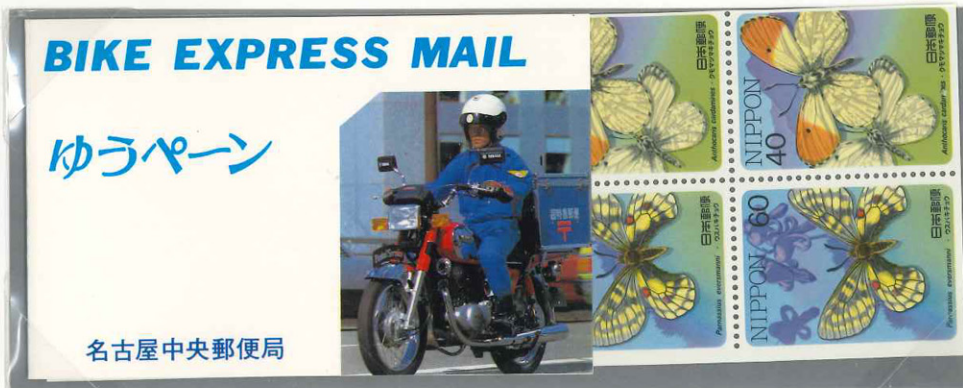

ゆうペーン(未使用)

ペーン(みほん)

印刷ずれ

ゆうペーン(地方版)
 S62年「ふみの日」のゆうペーン、ペーン発行より、郵政(郵政局、郵便局)、民間(会社、団体)が次々とオリジナルのゆうペーンを発行するようになった。
 ゆうペーン「蝶」も多数使用された。これは名古屋中央郵便局発行のものである。

昆虫シリーズ

ゆうペーン・ペーン S62.9.30 発行

40円:オオムラサキ・

60円:アサギマダラ